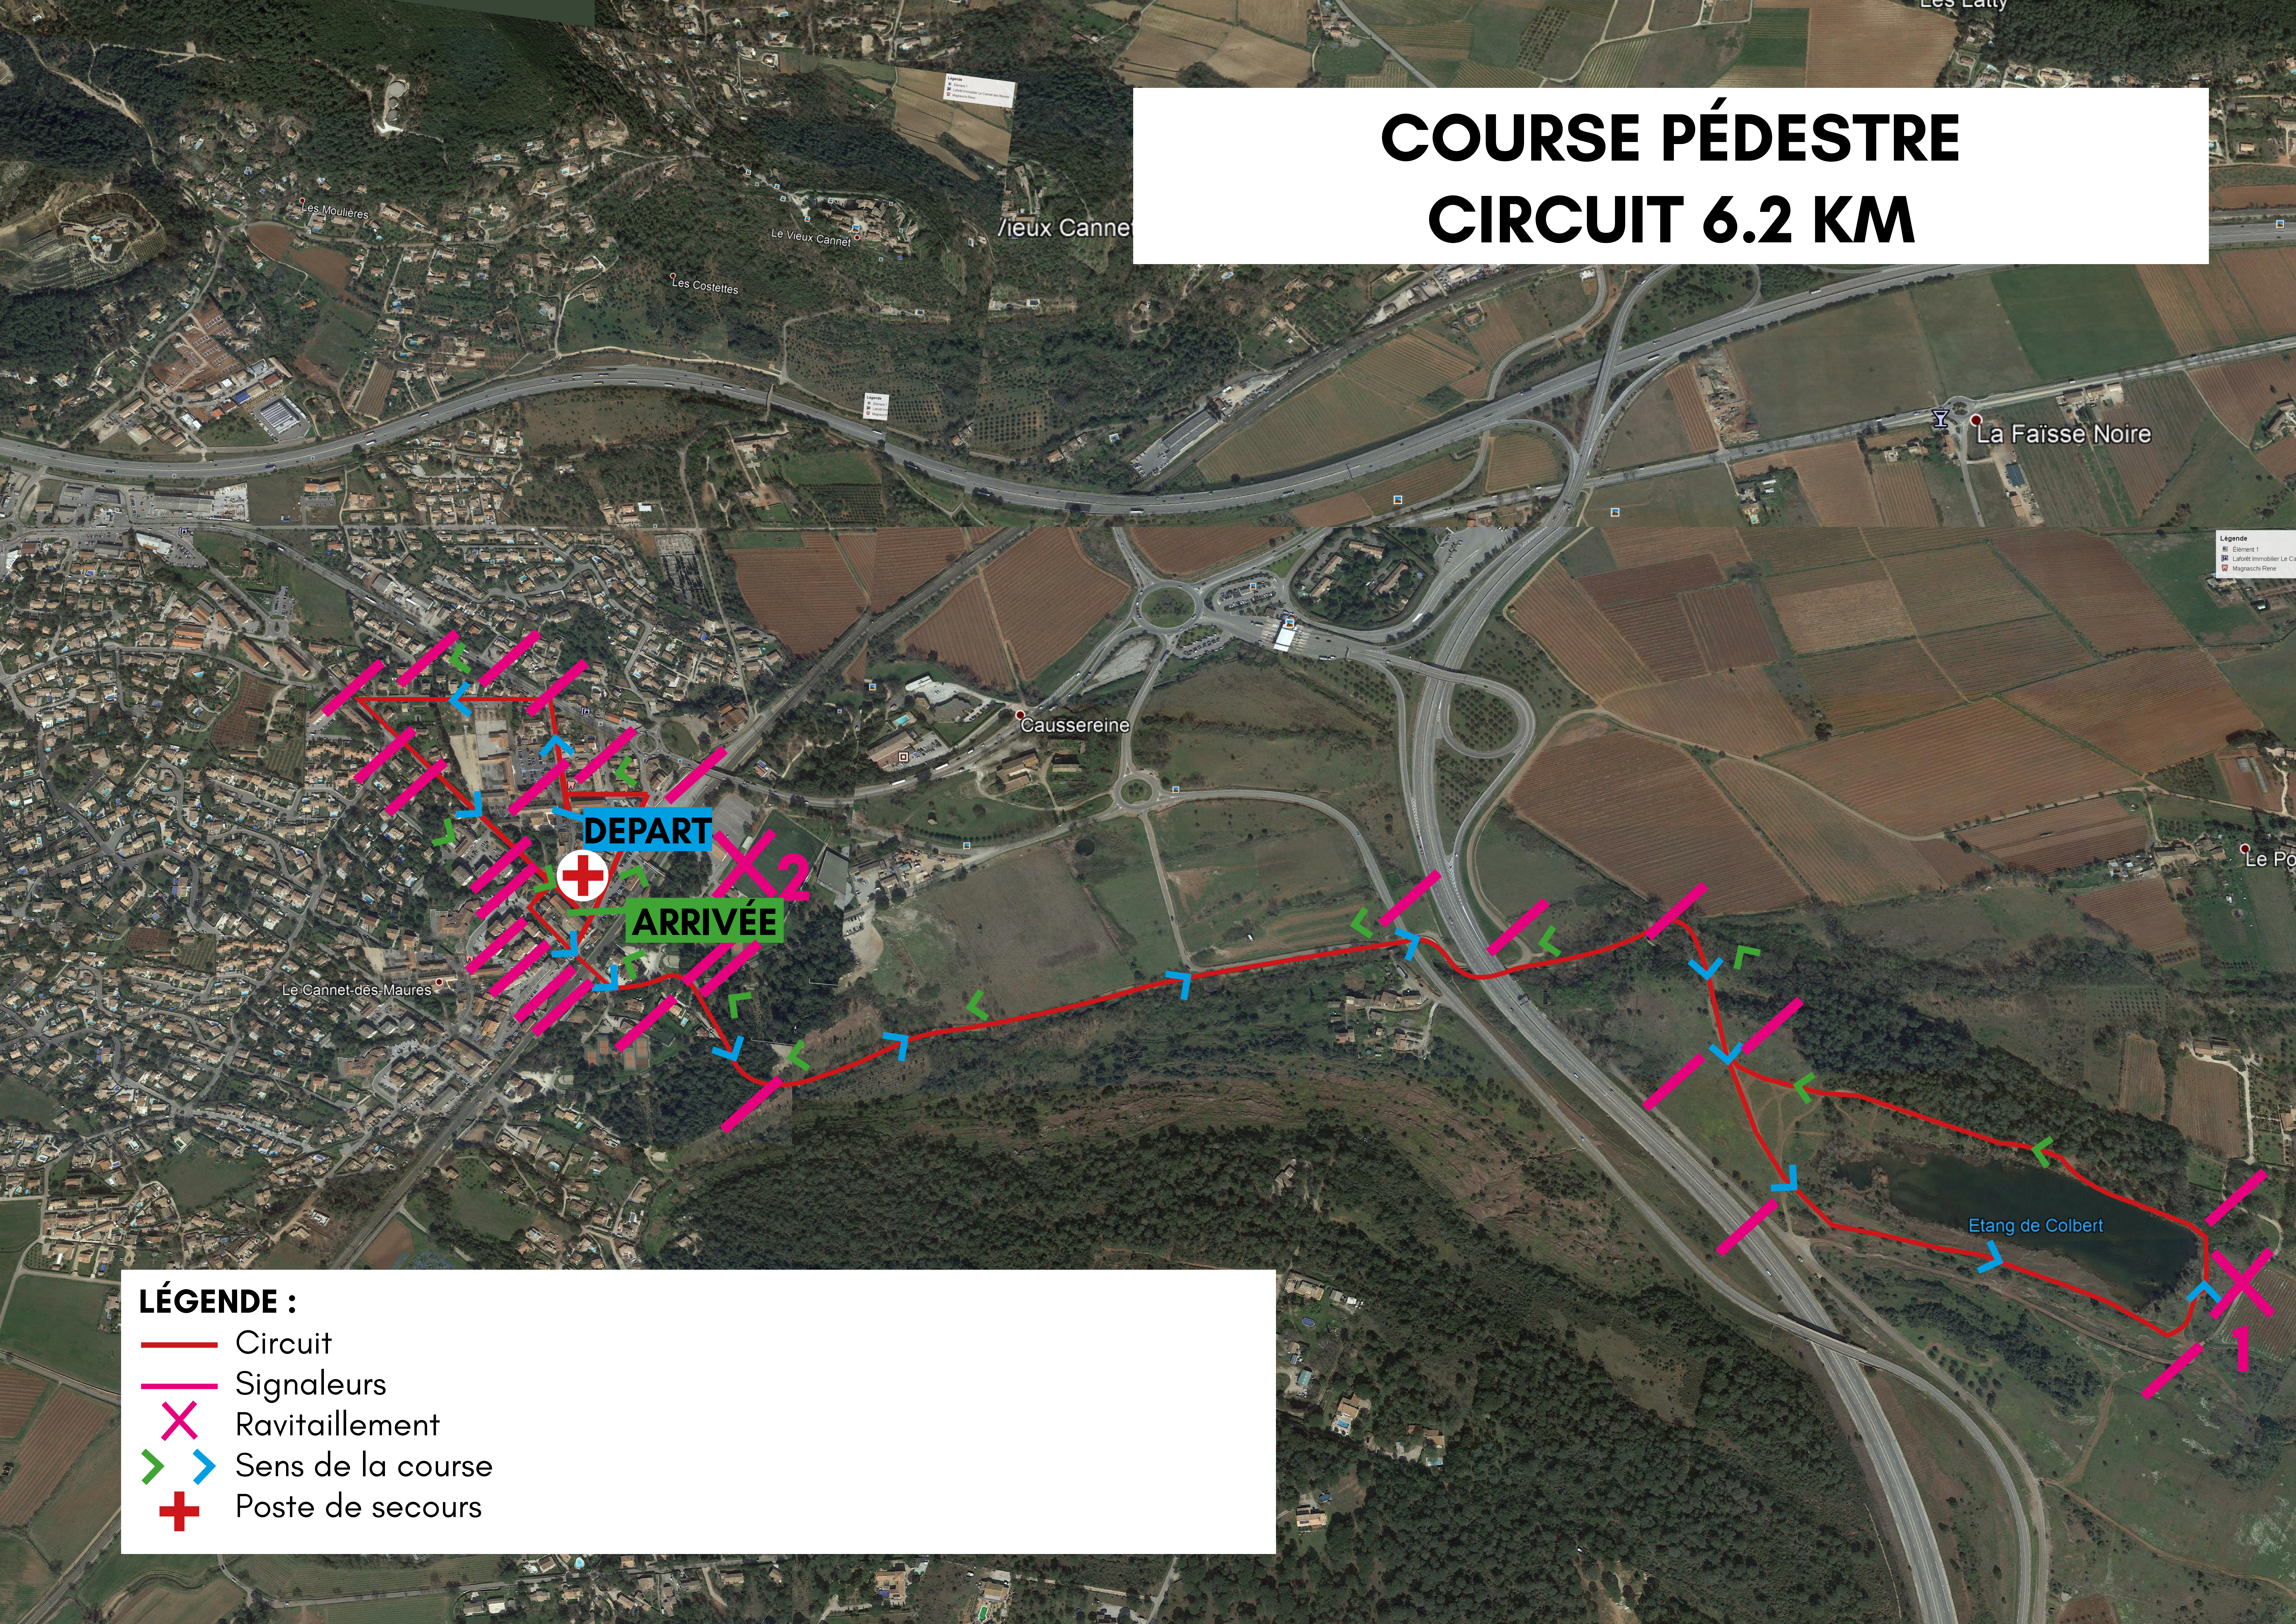

COURSE PÉDESTRE CIRCUIT 6.2 KM

DEPART

ARRIVÉE

LÉGENDE :

- Circuit
- Signaleurs
- Ravitaillement
- Sens de la course
- Poste de secours