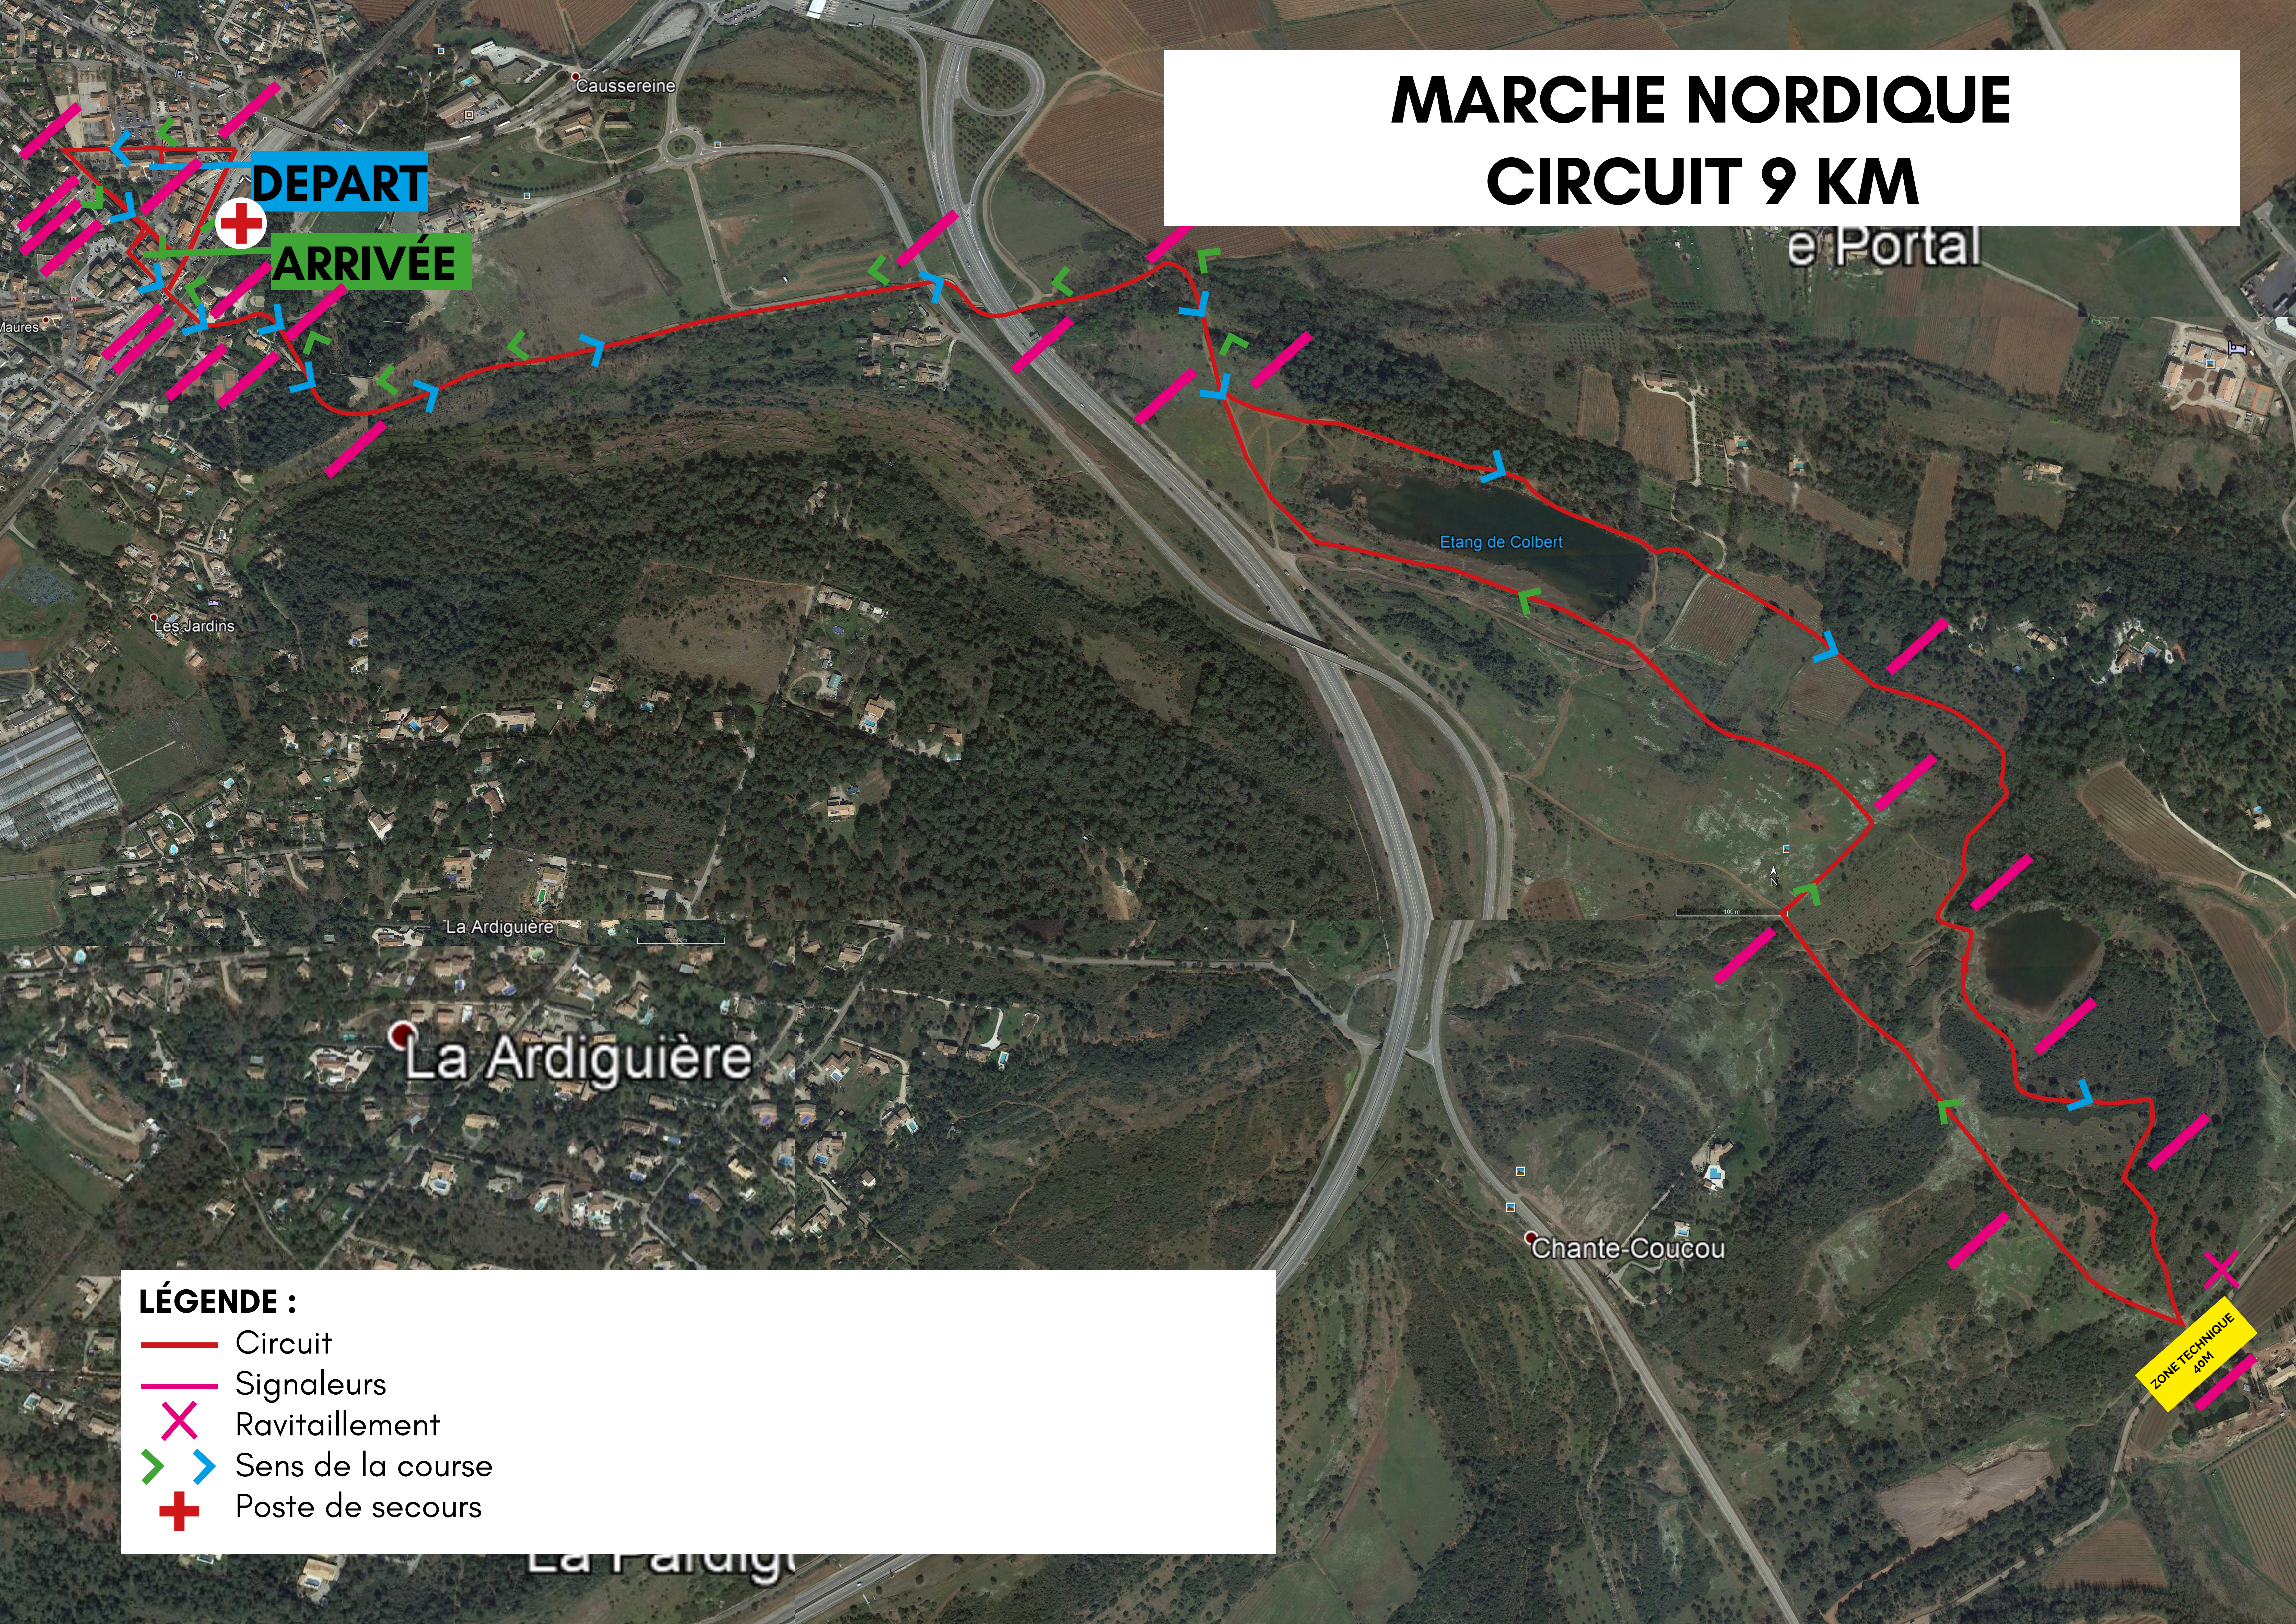

MARCHE NORDIQUE CIRCUIT 9 KM

DEPART

ARRIVÉE

e Portal

Etang de Colbert

La Ardiguère

Chante-Coucou

LÉGENDE :

- Circuit
- Signaleurs
- × Ravitaillement
- > < Sens de la course
- + Poste de secours

ZONE TECHNIQUE
40M